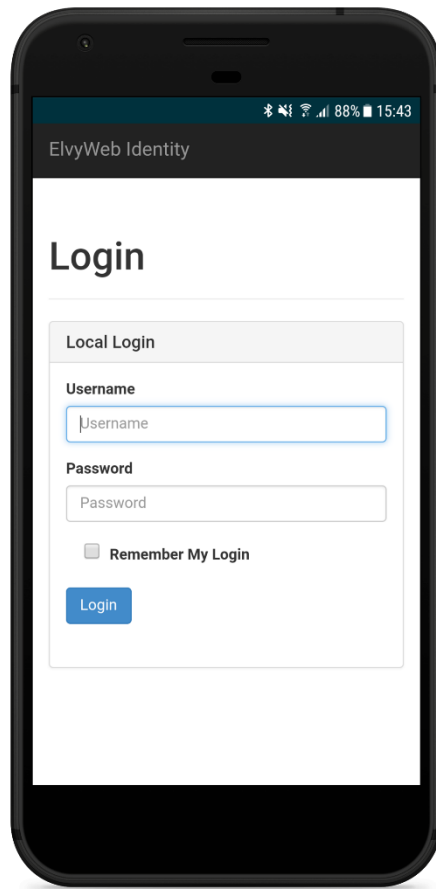

Elvy App downloaden

Ga naar de Google Playstore en zoek op 'Elvy'. Zoek onderstaand icoon en selecteer vervolgens 'Download' of 'Installeren' om de App op uw telefoon te installeren.

Elvy App opstarten en verifiëren

Open de Elvy App op uw telefoon. Selecteer 'Akkoord' van de gebruikersvoorwaarden (EULA) om de App te kunnen gebruiken.

Vervolgens moet u de API activeren. Selecteer één van onderstaande opties:

1. ~~Handmatig gegevens invoeren~~
2. QR-code scannen

Ga vervolgens naar het volgende scherm en klik op **Start**.

De App is geverifieerd en gekoppeld.

Inloggen Elvy App

Scan de QR code vanuit de mail.

Login met de gegevens die in de mail van Amfico staan.

Geef toegang tot alle gegevens zoals in onderstaand voorbeeld is aangegeven. Selecteer vervolgens 'Yes, Allow'.

Geef eenmalig toestemming om de galerij te mogen gebruiken.