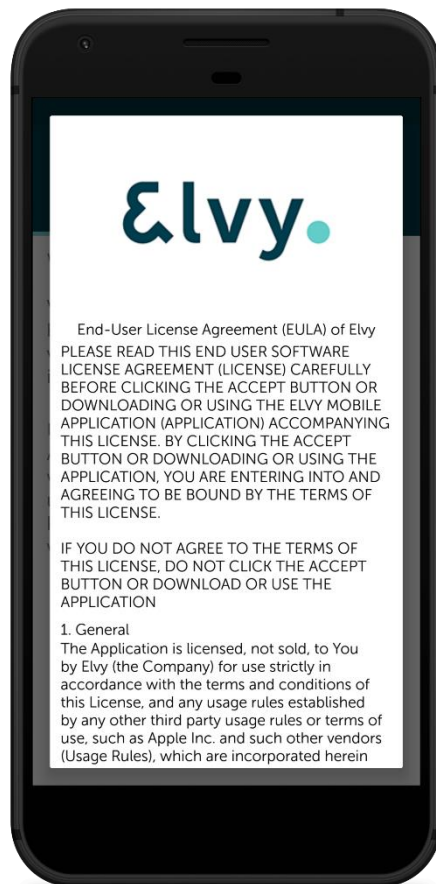

Elvy App downloaden

Ga naar de Google Playstore en zoek op 'Elvy'. Zoek onderstaand icoon en selecteer vervolgens 'Download' of 'Installeren' om de App op uw telefoon te installeren.

Elvy App opstarten en verifiëren

Open de Elvy App op uw telefoon. Selecteer 'Akkoord' van de gebruikersvoorwaarden (EULA) om de App te kunnen gebruiken.

Vervolgens moet u de API activeren. Selecteer één van onderstaande opties:

1. ~~Handmatig gegevens invoeren~~
2. QR-code scannen

Ga vervolgens naar het volgende scherm en klik op **Start**.

De App is geverifieerd en gekoppeld.

Inloggen Elvy App

Scan de QR code vanuit de mail.

Login met de gegevens die in de mail van Amfico staan.

Geef toegang tot alle gegevens zoals in onderstaand voorbeeld is aangegeven. Selecteer vervolgens 'Yes, Allow'.