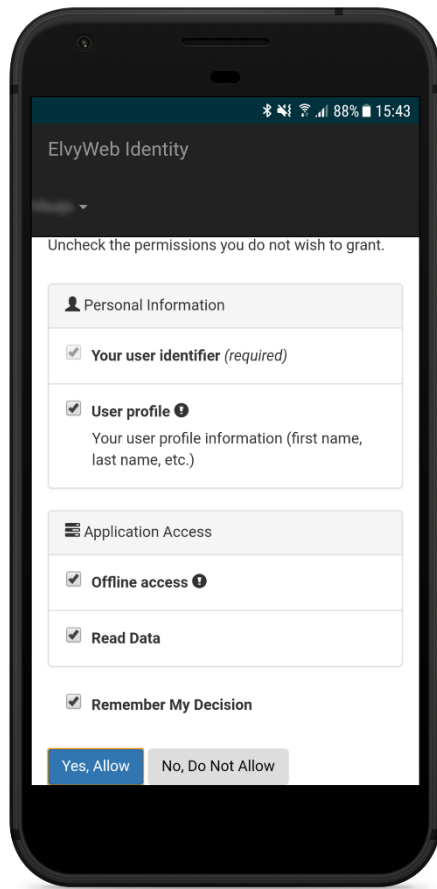

Open de Elvy App op uw telefoon. Selecteer 'Akkoord' van de gebruikersvoorwaarden (EULA) om de App te kunnen gebruiken.

Vervolgens moet u de API activeren. Selecteer één van onderstaande opties:

1. ~~Handmatig gegevens invoeren~~
2. QR-code scannen

Ga vervolgens naar het volgende scherm en klik op **Start**.

De App is geverifieerd en gekoppeld.

Inloggen Elvy App

Scan de QR code vanuit de mail.

Login met de gegevens die in de mail van Amfico staan.

Geef toegang tot alle gegevens zoals in onderstaand voorbeeld is aangegeven. Selecteer vervolgens 'Yes, Allow'.

Geef eenmalig toestemming om de galerij te mogen gebruiken.